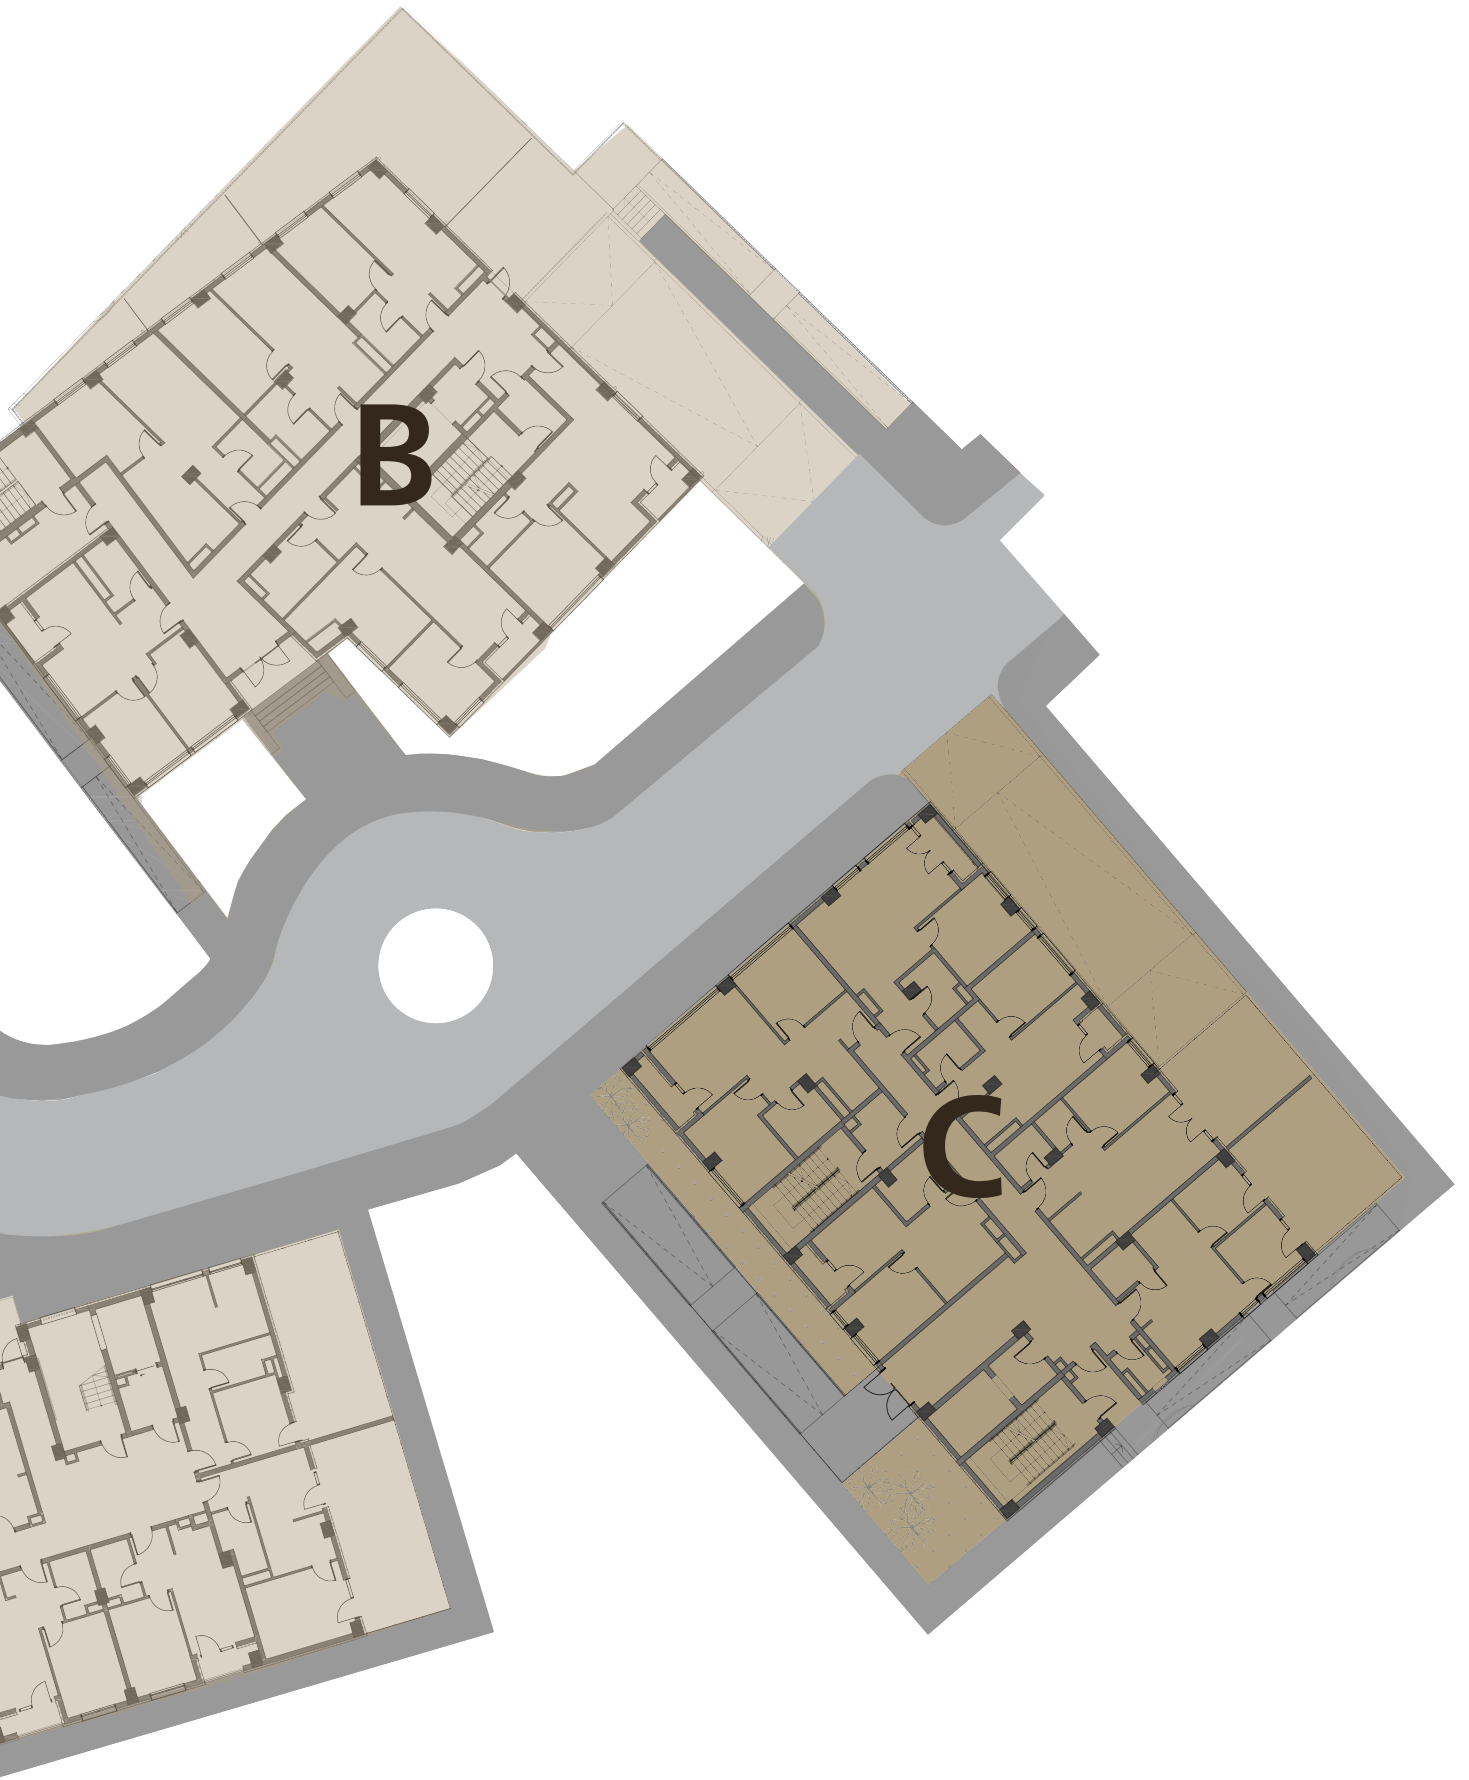

გაღმრდი
კრწანისში
საცხოვრებლად

C

ბლოკი

B

C

ს

ბლოკი

01

სართულის გეგმა

N34

საერთო ფართი **54.0 m²**
 საცხოვრებელი ფართი **51.0 m²**
 აივნების ფართი **3.0 m²**

N5

საერთო ფართი **71.5 m²**
 საცხოვრებელი ფართი **48.6 m²**
 აივნების ფართი **22.9 m²**

N6

საერთო ფართი **75.0 m²**
 საცხოვრებელი ფართი **44.8 m²**
 აივნების ფართი **30.2 m²**