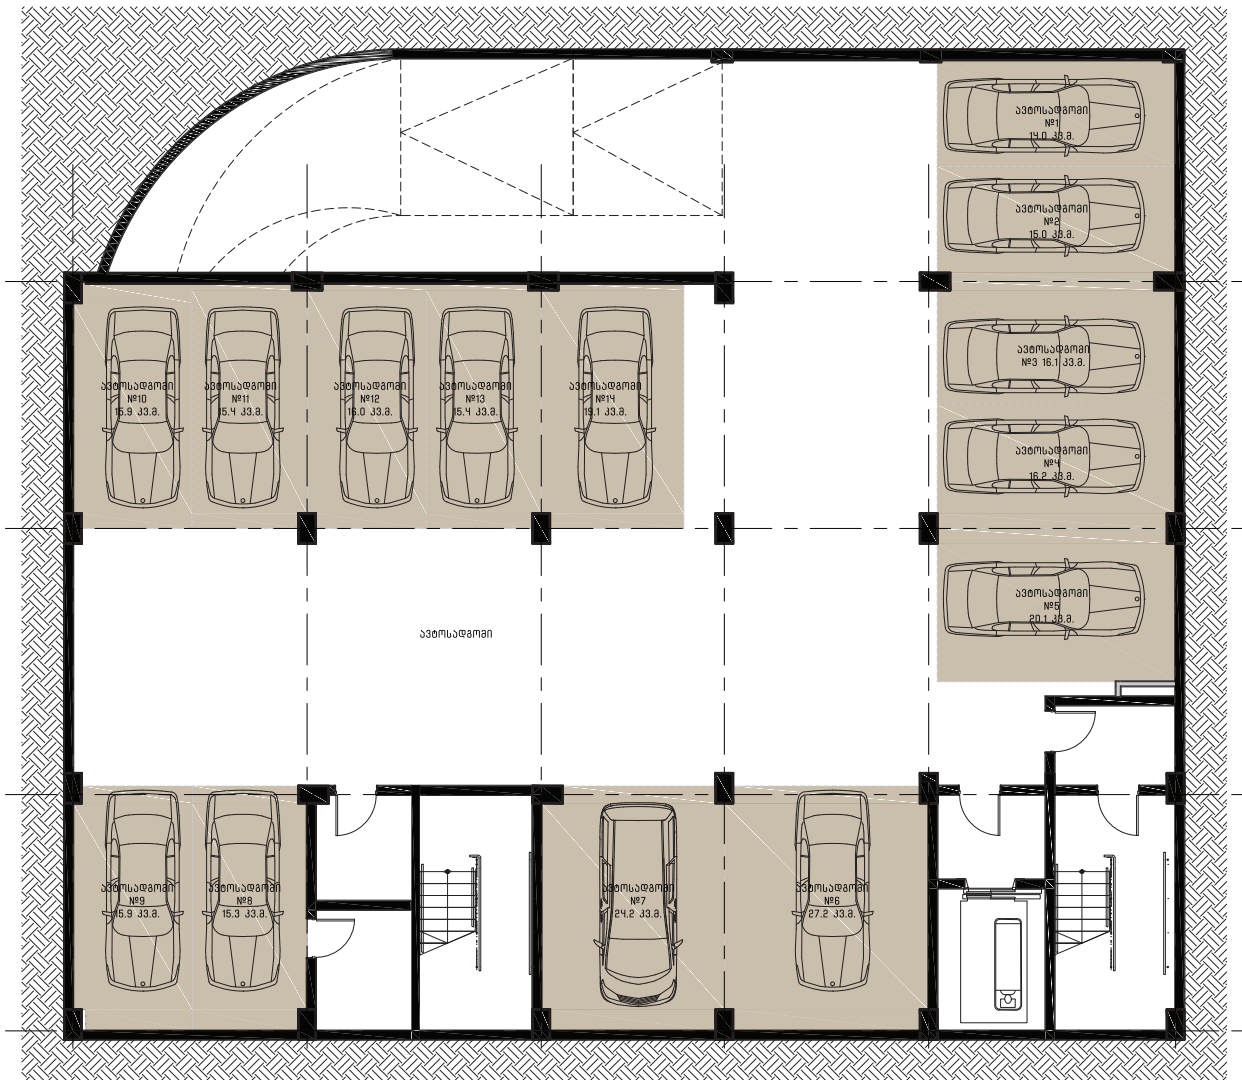

N65

საერთო ფართი **51.6 m²**
 საცხოვრებელი ფართი **48.6 m²**
 აივნების ფართი **3.0 m²**

N66

საერთო ფართი **51.7 m²**
 საცხოვრებელი ფართი **44.8 m²**
 აივნების ფართი **6.9 m²**

N62

საერთო ფართი **79.6 m²**
 საცხოვრებელი ფართი **70.7 m²**
 აივნების ფართი **9.1 m²**

N61

საერთო ფართი **75.9 m²**
 საცხოვრებელი ფართი **68.3 m²**
 აივნების ფართი **7.1 m²**

-1

პარკინგი

-2

პარკინგი

კრწანისი, გიორგი
გურამიშვილის 16

საგ