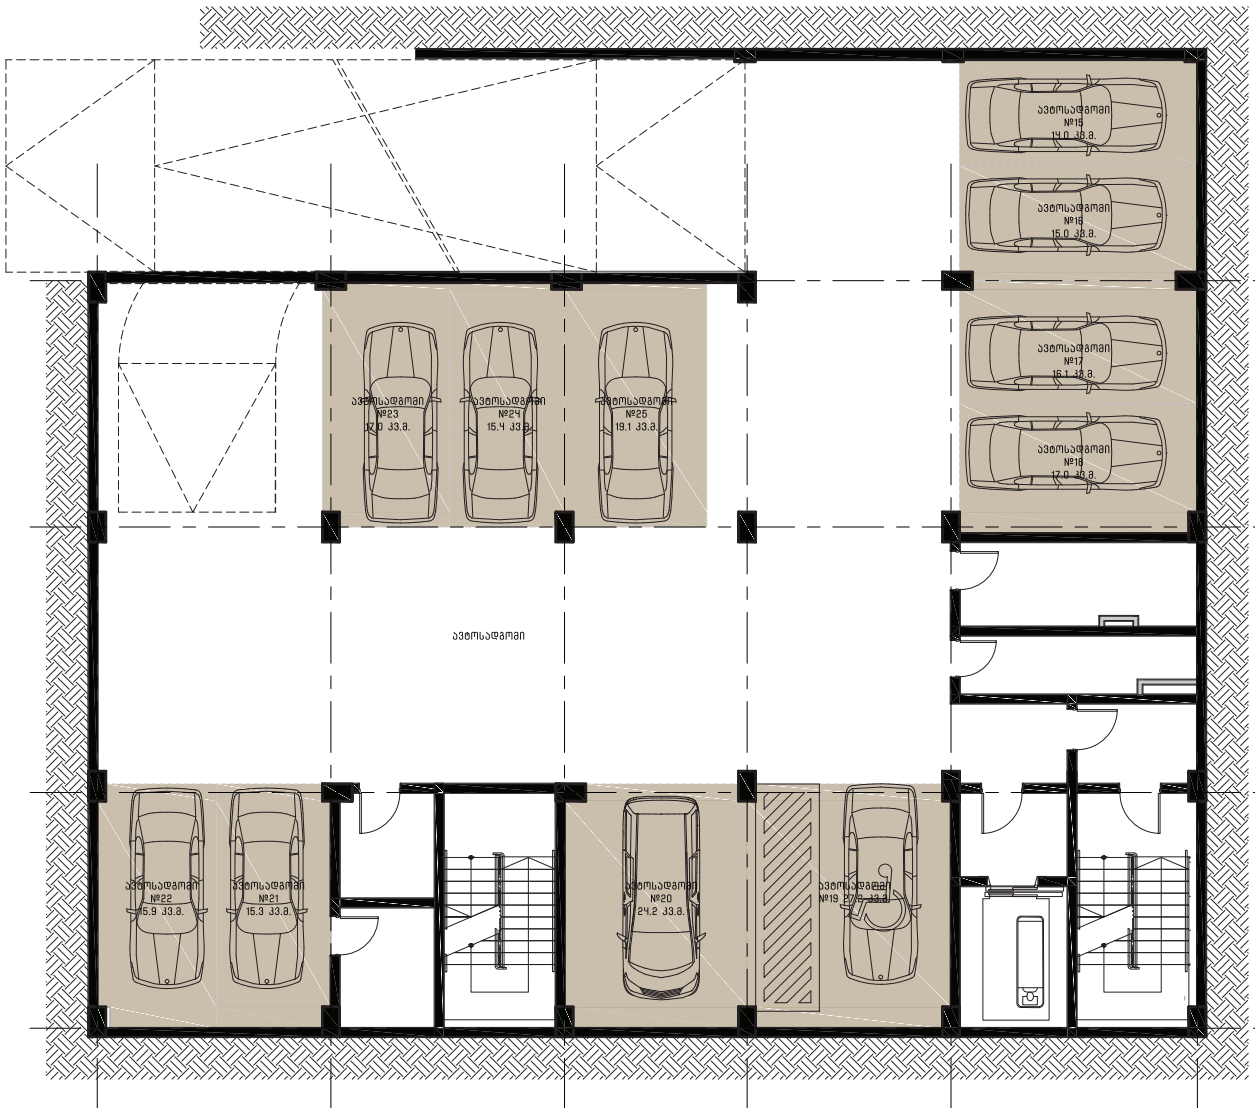

-1

პარკინგი