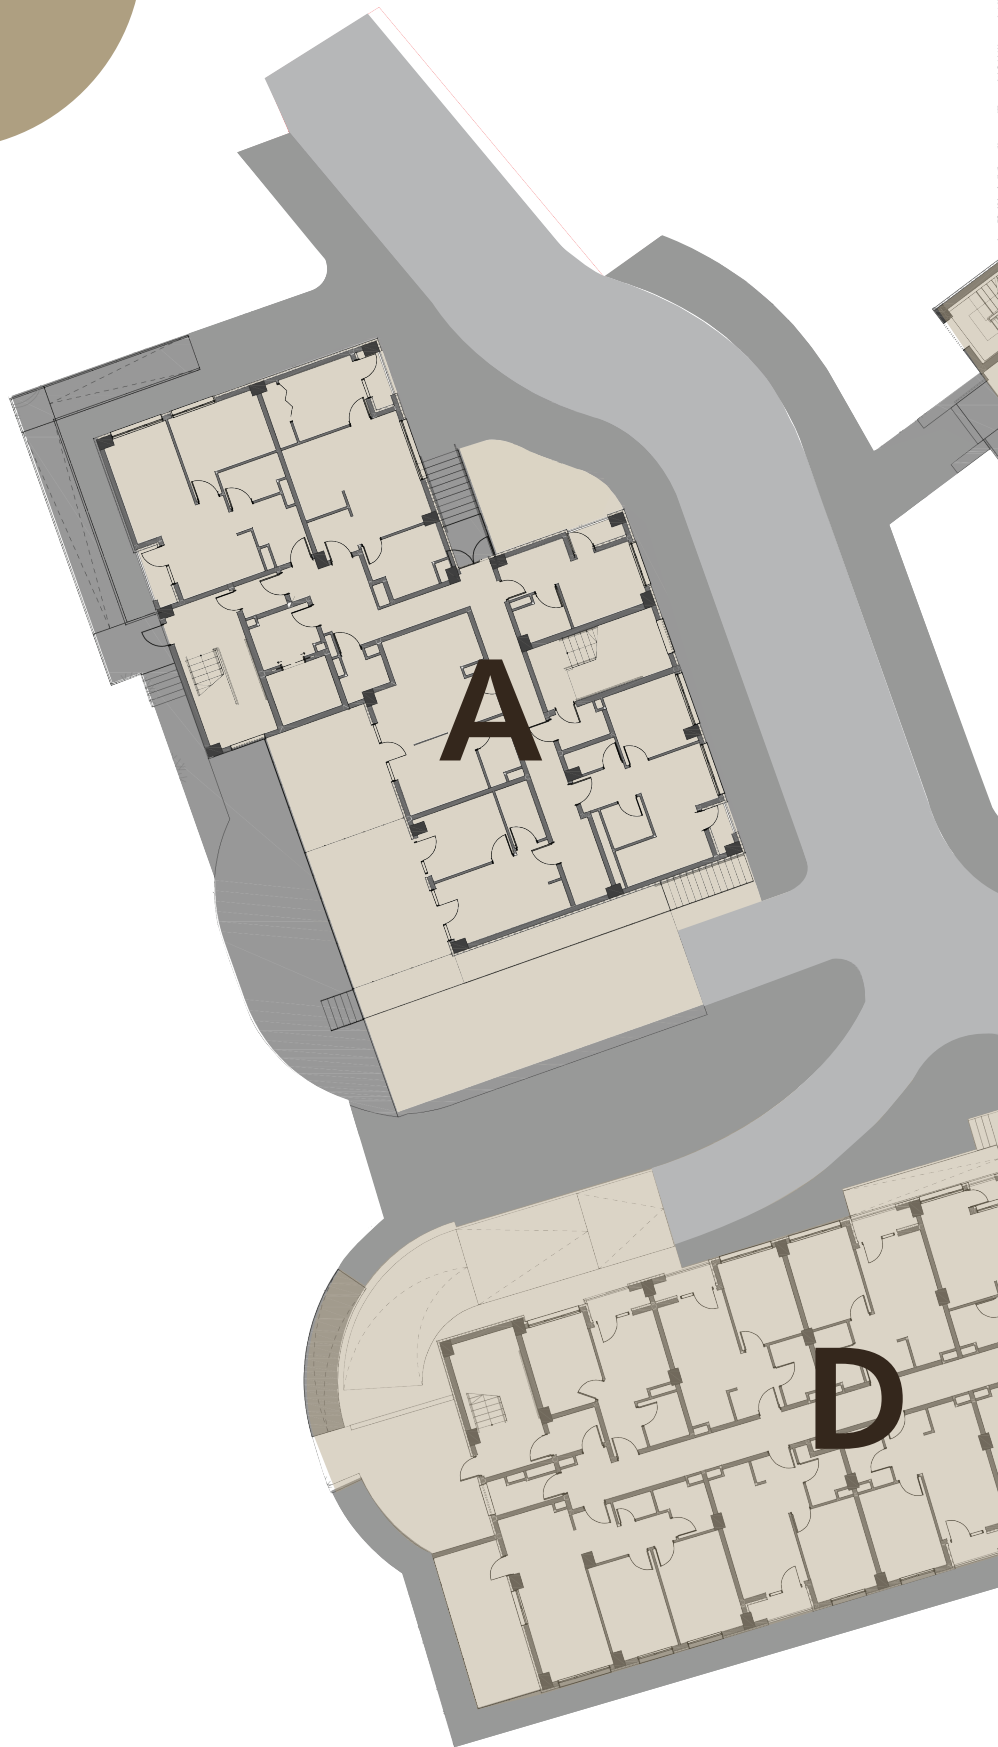

გაღმრდი
კრწანისში
საცხოვრებლად

C

ბლოკი

B

C

ს

ბლოკი

01

სართულის გეგმა

N34

საერთო ფართი **54.0 m²**
 საცხოვრებელი ფართი **51.0 m²**
 აივნების ფართი **3.0 m²**

N5

საერთო ფართი **71.5 m²**
 საცხოვრებელი ფართი **48.6 m²**
 აივნების ფართი **22.9 m²**

N6

საერთო ფართი **75.0 m²**
 საცხოვრებელი ფართი **44.8 m²**
 აივნების ფართი **30.2 m²**